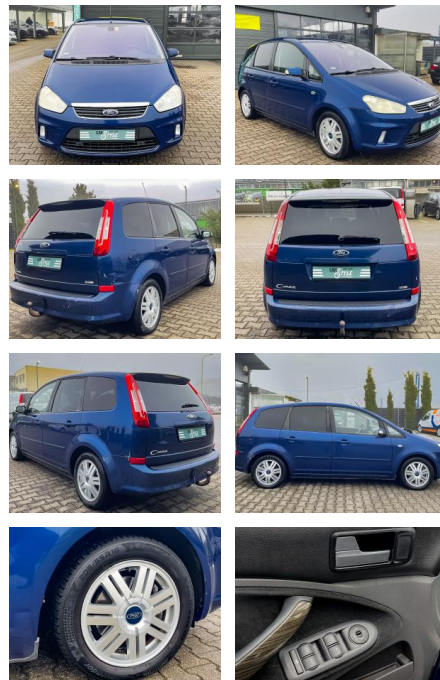

CS01-KOMFORT-DIGI-DPDC-01

Erstzulassung:	Kilometer:	Farbe:	Leistung:	Kraftstoffart:
01.08.2007	156.500	Blau	100 kW / 136 PS	Diesel

PREIS
5.290 €

FINANZIERUNGSBEISPIEL

Laufzeit: 60 Monate Anzahlung: 25 %
 Basis-Finanzierung:* Mtl. Rate:
 Zielraten-Finanzierung:** Mtl. Rate: **34 €**