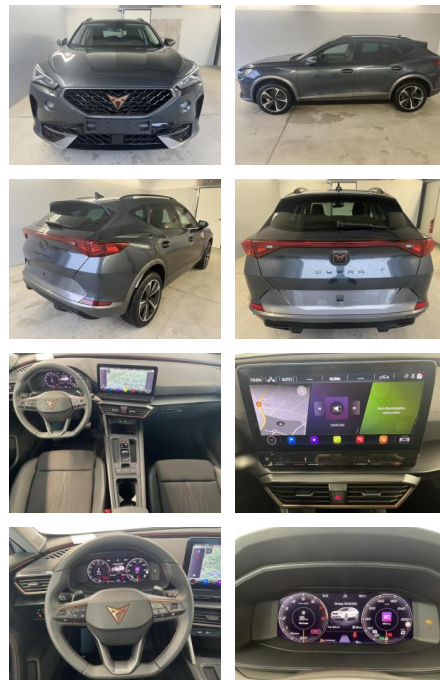

AD32-28492 **Angebotsnr.:**

Erstzulassung:	Kilometer:	Farbe:	Leistung:	Kraftstoffart:
01.03.2023	2.500	Grau	110 kW / 150 PS	Benzin

PREIS
35.270 €

FINANZIERUNGSBEISPIEL

Laufzeit: 60 Monate Anzahlung: 25 %
Basis-Finanzierung:* Mtl. Rate:
Zielraten-Finanzierung:** **224 €**

Multimedia

- Radio
- Navigation mit Bildschirm
- Bluetooth

Komfort

- Zentralverriegelung
- Bordcomputer

Interieur

- Multifunktionslenkrad
- Sportsitze
- el. Fensterheber
- Sitzheizung

Exterieur

- Leichtmetallfelgen
- metallic
- Nebelscheinwerfer
- Dachreling