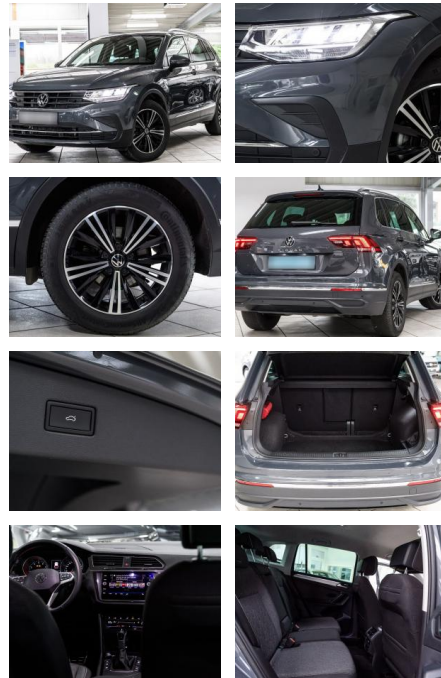

AS86-gws 2412 Angebot DB

| Erstzulassung: | Kilometer: | Farbe: | Leistung: | Kraftstoffart: |
|----------------|------------|--------|-----------------|----------------|
| 10.09.2023 | 17.080 | | 110 kW / 150 PS | Benzin |