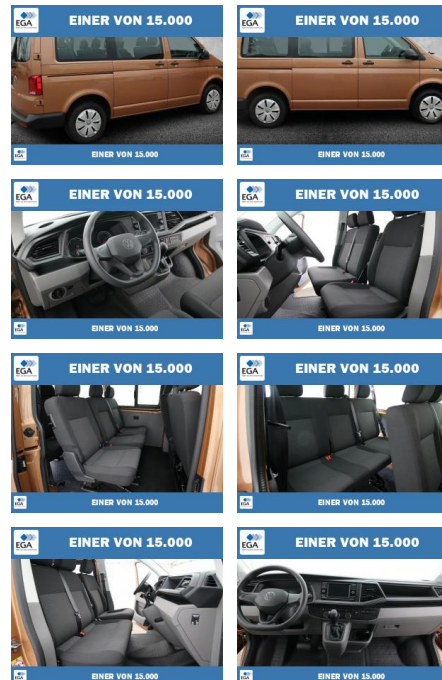

## Volkswagen T6.1 Kombi 2.0 TDI 7-DSG 9-SITZER

PW01-79784-2022 Angebotsnr.:

Erstzulassung:	Kilometer:	Farbe:	Leistung:	Kraftstoffart:
01.03.2021	76.950	Braun	110 kW / 150 PS	Diesel

**PREIS**  
**38.900 €**