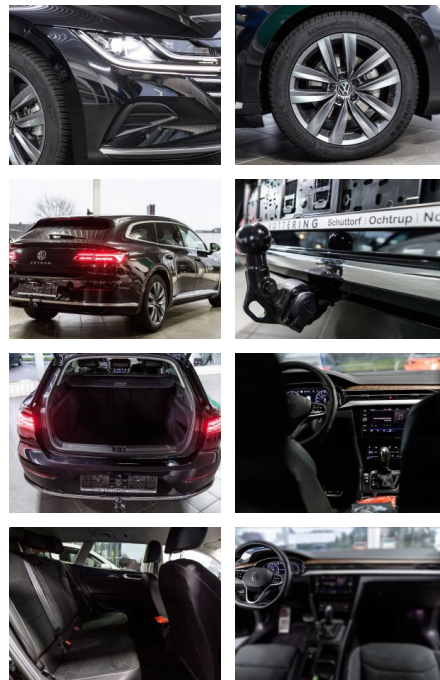

## Volkswagen Arteon Shooting Brake +Elegance+LED+A...

AS86-GWS\*OC...  
Angebot...  
Delius GmbH

Erstzulassung:	Kilometer:	Farbe:	Leistung:	Kraftstoffart:
10.01.2024	7.500		110 kW / 150 PS	Diesel

**PREIS**  
**38.080 €**