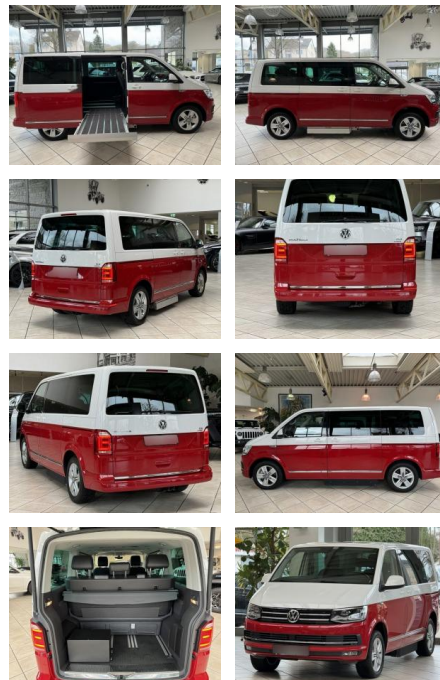

Erstzulassung:	Kilometer:	Farbe:	Leistung:	Kraftstoffart:
10.12.2017	3.941		150 kW / 204 PS	Diesel

PREIS
72.790 €

FINANZIERUNGSBEISPIEL

Laufzeit: 60 Monate Anzahlung: 25 %
Basis-Finanzierung:* Mtl. Rate:
Zielraten-Finanzierung:** **462 €**