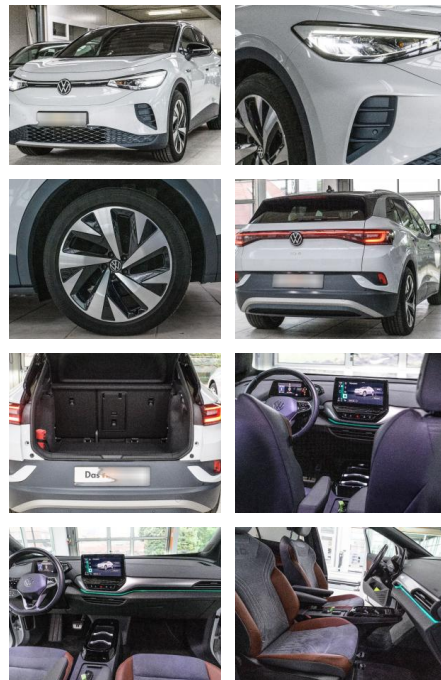

Autoservice Gordon Werner
Scherne 1a - 06268 Barnstädt - Tel.: 034771 / 734917

Ihr Ansprechpartner

Herr Gordon Werner
E-Mail: service@werner-automotive.de
Telefon: 034771 734917

Volkswagen ID.4 1st Pro

AS86-gws 2210 Angebot Nr.: