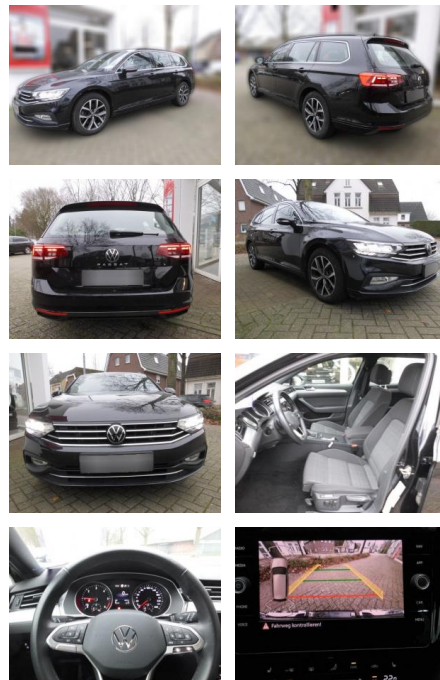

AS86-VTI 247 Motorisnr.:

Erstzulassung:	Kilometer:	Farbe:	Leistung:	Kraftstoffart:
10.06.2022	50.000	Diverse	147 kW / 200 PS	Diesel

PREIS	FINANZIERUNGSBEISPIEL	
29.430 €	Laufzeit: 60 Monate	Anzahlung: 25 %
	Basis-Finanzierung:**	Mtl. Rate:
	Zielraten-Finanzierung:**	187 €