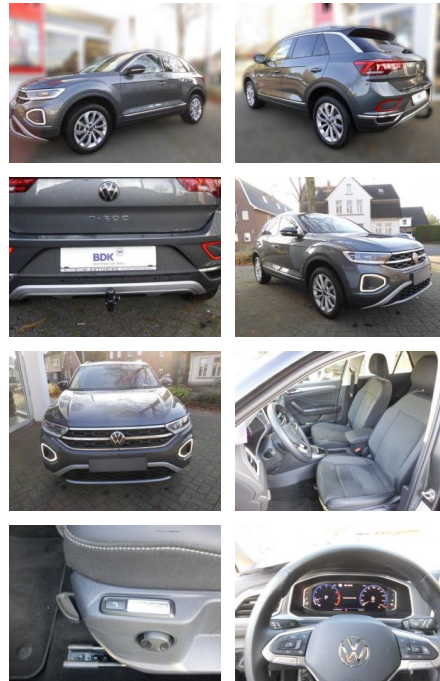

Autoservice Gordon Werner
Scherne 1a - 06268 Barnstädt - Tel.: 034771 / 734917

Ihr Ansprechpartner

Herr Gordon Werner
E-Mail: service@werner-automotive.de
Telefon: 034771 734917

Volkswagen T-Roc Style 1.5

AS86-gws 289 ~~Wagen~~ **Wagen** Nr.:

| Erstzulassung: | Kilometer: | Farbe: | Leistung: | Kraftstoffart: |
|----------------|------------|--------|-----------------|----------------|
| 10.01.2024 | 20.000 | | 110 kW / 150 PS | Benzin |