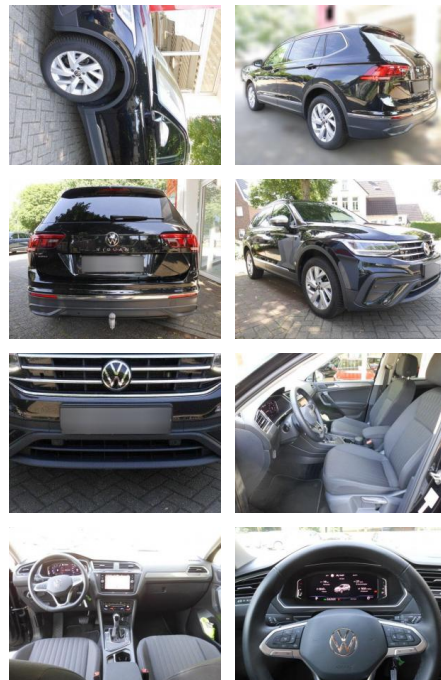

## Volkswagen Tiguan Allspace 1.5

AS86-gws 346 ~~1016~~ Wagnersnr.:

Erstzulassung:	Kilometer:	Farbe:	Leistung:	Kraftstoffart:
10.10.2023	24.392		110 kW / 150 PS	Benzin

**PREIS**  
**36.120 €**

**FINANZIERUNGSBEISPIEL**  
Laufzeit: 60 Monate      Anzahlung: 25 %  
Basis-Finanzierung:\*      Mtl. Rate:  
Zielraten-Finanzierung:\*\* **229 €**