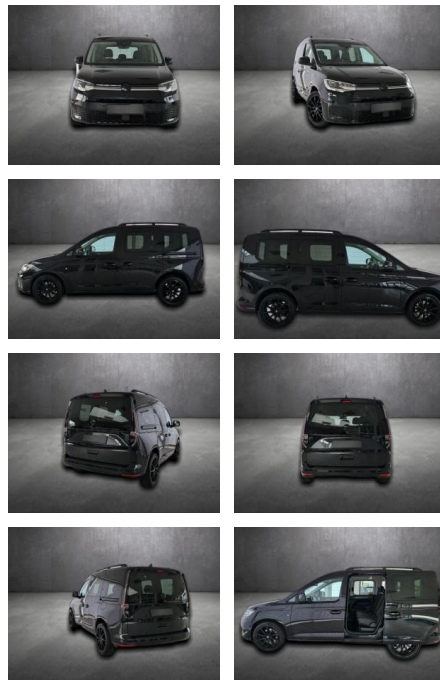

AH90-29891-130 **Angebotsnr.:**

Erstzulassung:	Kilometer:	Farbe:	Leistung:	Kraftstoffart:
10.04.2021	81.920		90 kW / 122 PS	Diesel

PREIS	FINANZIERUNGSBEISPIEL	
31.350 €	Laufzeit: 60 Monate	Anzahlung: 25 %
	Basis-Finanzierung:**	Mtl. Rate:
	Zielraten-Finanzierung:**	199 €