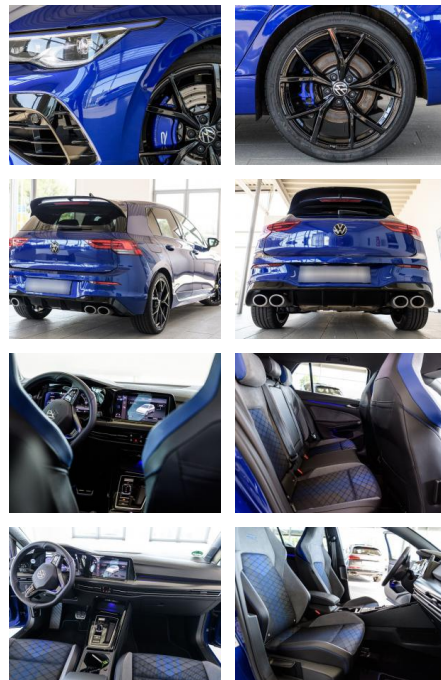

## Volkswagen Golf R Golf 8 R "20 Years" +CARBON+L...

AS86-gws 2311 Aufgebote 26:

<b>Erstzulassung:</b>	<b>Kilometer:</b>	<b>Farbe:</b>	<b>Leistung:</b>	<b>Kraftstoffart:</b>
10.03.2023	12.000		245 kW / 333 PS	Benzin