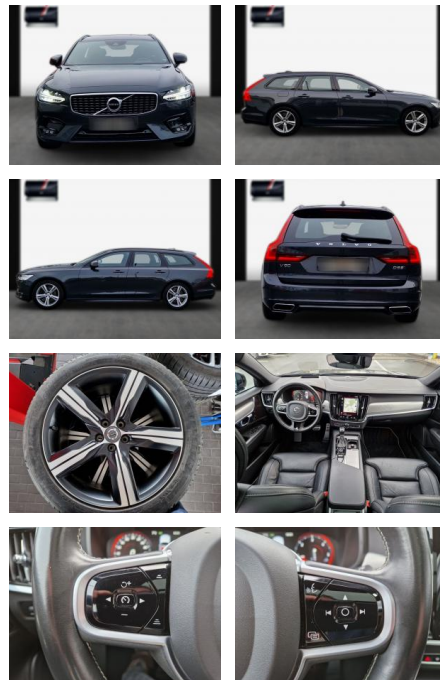

SA13-L114271 Angebotsnr.:

Erstzulassung:	Kilometer:	Farbe:	Leistung:	Kraftstoffart:
10.07.2020	72.900		173 kW / 235 PS	Diesel

PREIS
38.270 €

FINANZIERUNGSBEISPIEL

Laufzeit: 60 Monate Anzahlung: 25 %
Basis-Finanzierung:* Mtl. Rate:
Zielraten-Finanzierung:** **243 €**