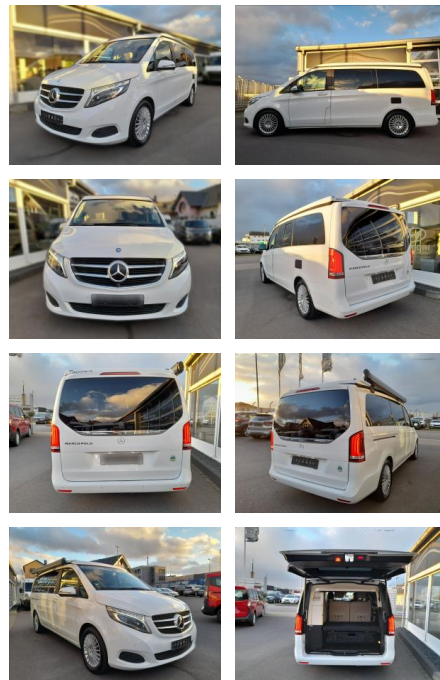

Erstzulassung:	Kilometer:	Farbe:	Leistung:	Kraftstoffart:
10.05.2017	97.000	Diverse	140 kW / 190 PS	Diesel

PREIS
51.570 €

FINANZIERUNGSBEISPIEL

Laufzeit: 60 Monate Anzahlung: 25 %
Basis-Finanzierung:* Mtl. Rate:
Zielraten-Finanzierung:** **328 €**

- Notbremsassistent
- Reifendruckkontrollsystem
- Spurhalteassistent

Komfort

- Lederlenkrad

Weiteres

- Mittelsitzgruppe
- Rundsitzgruppe
- Markise
- Diesel
- **Mercedes Vito 250d**
- 140/190 PS Automatik
- "Marco Polo Edition "
- Euro6 Adblue
- deutsches Fahrzeug mit Top Ausstattung
- sehr gepflegter Zustand
- mit Camping Ausstattung
- inkl " Standheizung + Easy UP "elektr