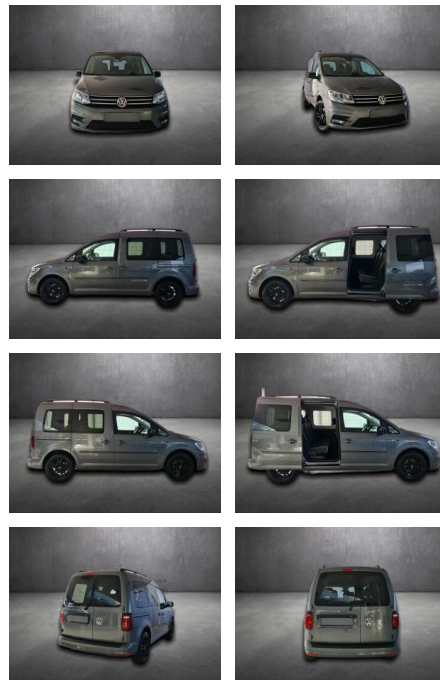

AH90-32998-138 Angebotsnr.:

Erstzulassung:	Kilometer:	Farbe:	Leistung:	Kraftstoffart:
09.07.2019	109.998	Diverse	110 kW / 150 PS	Diesel

PREIS
26.150 €

FINANZIERUNGSBEISPIEL
Laufzeit: 60 Monate Anzahlung: 25 %
Basis-Finanzierung:* Mtl. Rate:
Zielraten-Finanzierung:** **166 €**