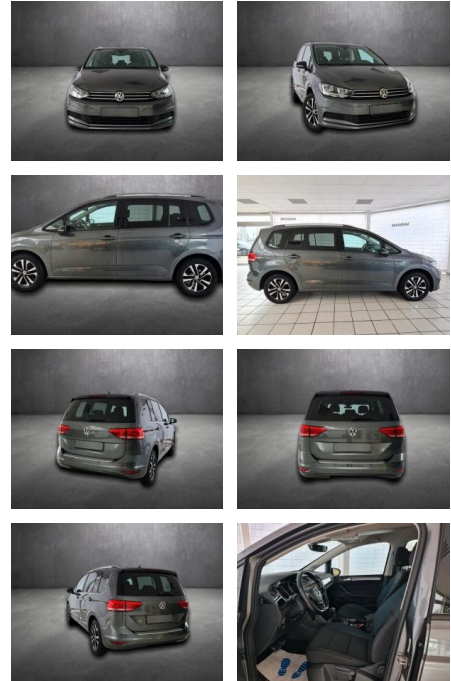

Volkswagen Touran IQ.DRIVE, 7 Sitzer, Navi, IQ

AH90-91347-1530802011..

Erstzulassung: 09.08.2019 Kilometer: 53.925 Farbe: Leistung: 110 kW / 150 PS Kraftstoffart: Benzin

PREIS 27.610 €	FINANZIERUNGSBEISPIEL	
	Laufzeit: 60 Monate	Anzahlung: 25 %
	Basis-Finanzierung:*	Mtl. Rate:
	Zielraten-Finanzierung:**	175 €