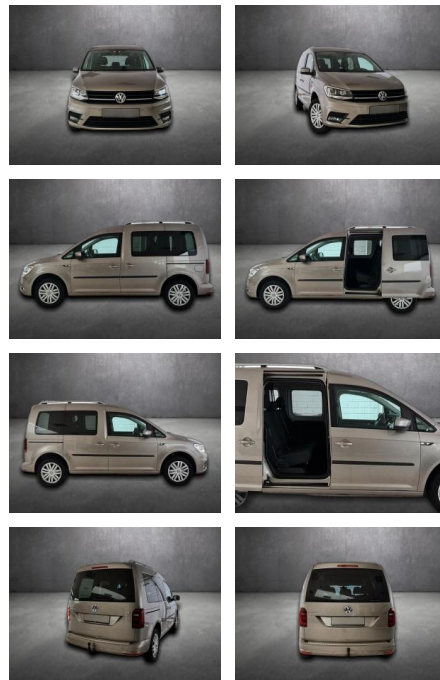

AH90-75610-144 Angebotsnr.:

| Erstzulassung: | Kilometer: | Farbe: | Leistung: | Kraftstoffart: |
|----------------|------------|--------|----------------|----------------|
| 09.07.2018 | 49.958 | Beige | 92 kW / 125 PS | Benzin |