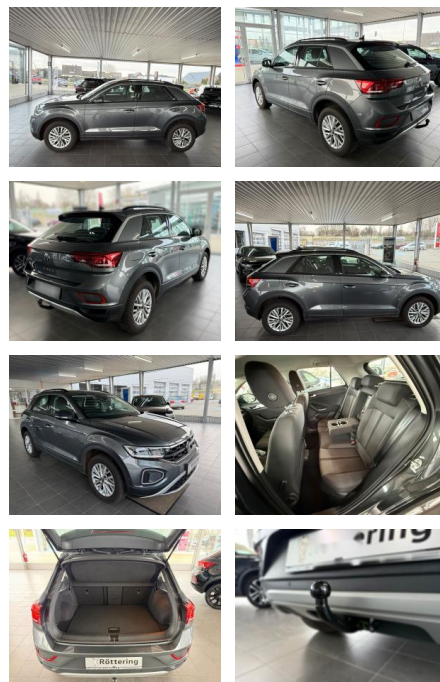

AS86-FELDH Originalwerk AN HESSELING

Erstzulassung:	Kilometer:	Farbe:	Leistung:	Kraftstoffart:
09.05.2023	20.000		110 kW / 150 PS	Benzin

PREIS
26.840 €

FINANZIERUNGSBEISPIEL

Laufzeit: 60 Monate Anzahlung: 25 %
 Basis-Finanzierung:* Mtl. Rate:
 Zielraten-Finanzierung:** **170 €**