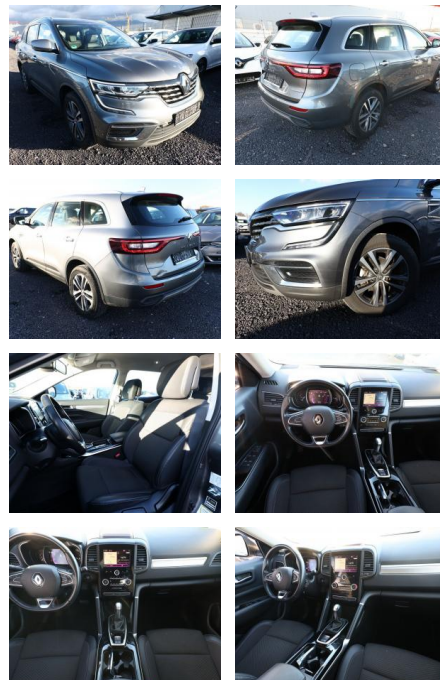

AT27-GW-ABOAngebotssnr.:

Erstzulassung:	Kilometer:	Farbe:	Leistung:	Kraftstoffart:
21.12.2022	16.100		116 kW / 158 PS	Benzin

PREIS
26.060 €

FINANZIERUNGSBEISPIEL

Laufzeit: 60 Monate Anzahlung: 25 %
Basis-Finanzierung:* Mtl. Rate:
Zielraten-Finanzierung:** **165 €**

- Metallic-Lackierung
- LM-Felgen 18 Zoll
- Reifen 225/60 R18
- Audiosystem 3D Sound by Arkamys (8 Lautsprecher)
- Fahrassistenz-System: Notbrems-Assistent (Fahrassistenz-System: Fußgängererkennung)
- Außenspiegel Wagenfarbe
- Automatische Türverriegelung
- Blinkleuchten LED in Außenspiegel integriert
- Fensterzierleisten verchromt
- Frontscheibe Akustikglas
- Geschwindigkeits-Begrenzeranlage
- Handschuhfach beleuchtet
- Heckscheibe heizbar
- Karosserie: 5-türig
- Kühlergrill verchromt
- Lenksäule (Lenkrad) höhenverstellbar

- Lenksäule (Lenkrad) längsverstellbar
- Mittelarmlehne hinten mit Fach
- Modellpflege
- Motor 1
- 3 Ltr. - 116 kW TCE
- Otto-Partikelfilter (GPF)
- Parkbremse elektrisch
- Radioempfang digital (DAB)
- Radstand 2710 mm
- Raucher-Paket
- Reifen-Reparaturkit
- Schadstoffarm nach Abgasnorm Euro 6d
- Schalt-/Wählhebelgriff Leder
- Sitzbezug / Polsterung: Stoff / Leder-Optik
- Sitze vorn mechan. verstellbar
- Sonnenblenden mit Spiegel
- Steckdose (12V-Anschluß) 2.Sitzreihe
- Touchscreen (7
- 0 Zoll)
- Audio-Navigationssystem R-Link 2 mit