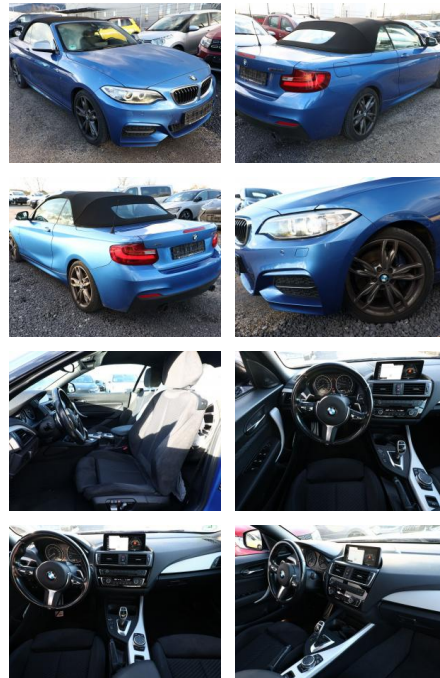

AT27-GW-ABO **Angebotsnr.:**

Erstzulassung:	Kilometer:	Farbe:	Leistung:	Kraftstoffart:
19.08.2016	42.000		250 kW / 340 PS	Benzin

PREIS
33.460 €

FINANZIERUNGSBEISPIEL

Laufzeit: 60 Monate Anzahlung: 25 %
Basis-Finanzierung:* Mtl. Rate:
Zielraten-Finanzierung:** **112 €**