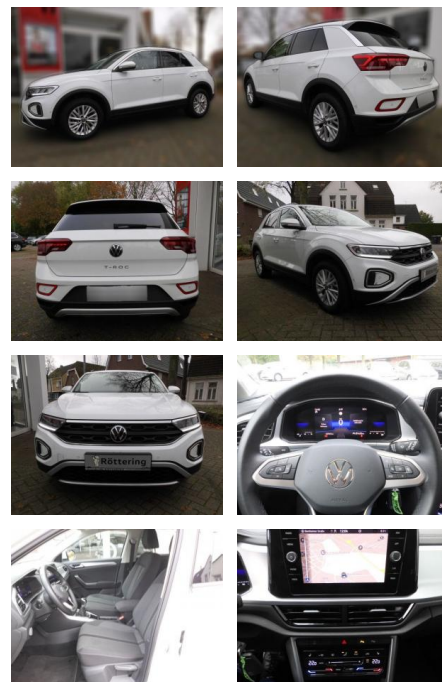

VERKAUFT

Erstzulassung: 08.01.2024 **Kilometer:** 22.849 **Farbe:** **Leistung:** 81 kW / 110 PS **Kraftstoffart:** Benzin

PREIS
23.760 €

FINANZIERUNGSBEISPIEL
Laufzeit: 60 Monate Anzahlung: 25 %
Basis-Finanzierung:* Mtl. Rate:
Zielraten-Finanzierung:** **151 €**