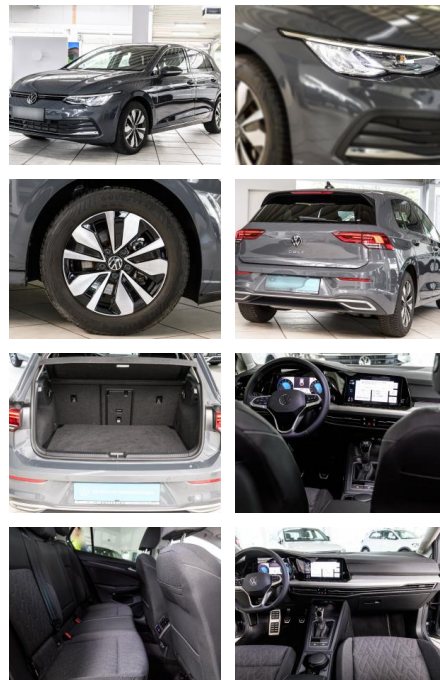

## Volkswagen Golf VIII Move 1.5 TSI

AS86-gws 2402 Angebot

**VERKAUFT**

<b>Erstzulassung:</b>	<b>Kilometer:</b>	<b>Farbe:</b>	<b>Leistung:</b>	<b>Kraftstoffart:</b>
08.06.2023	23.054		110 kW / 150 PS	Benzin