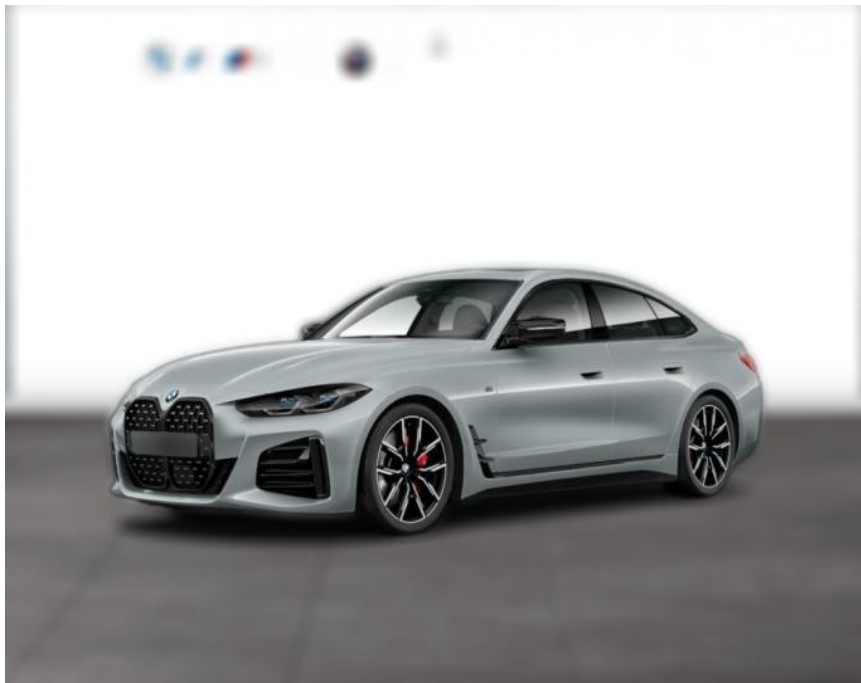

WG05-232683 Angebotsnr.:

Erstzulassung:	Kilometer:	Farbe:	Leistung:	Kraftstoffart:
01.01.2022	27.300	Grau	275 kW / 374 PS	Benzin

PREIS
57.010 €

FINANZIERUNGSBEISPIEL

Laufzeit: 60 Monate Anzahlung: 25 %
Basis-Finanzierung:* Mtl. Rate:
Zielraten-Finanzierung:** **362 €**