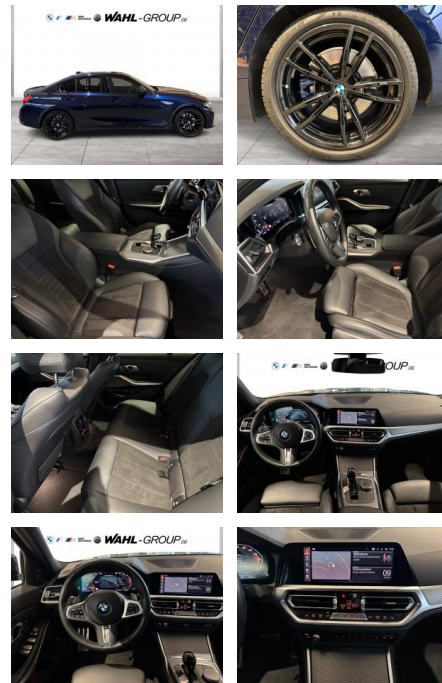

WG01-232273 Angebotsnr.:

Erstzulassung:	Kilometer:	Farbe:	Leistung:	Kraftstoffart:
01.10.2021	79.400	Blau	250 kW / 340 PS	Diesel

PREIS
46.710 €

FINANZIERUNGSBEISPIEL

Laufzeit: 60 Monate Anzahlung: 25 %
Basis-Finanzierung:* Mtl. Rate:
Zielraten-Finanzierung:** **297 €**