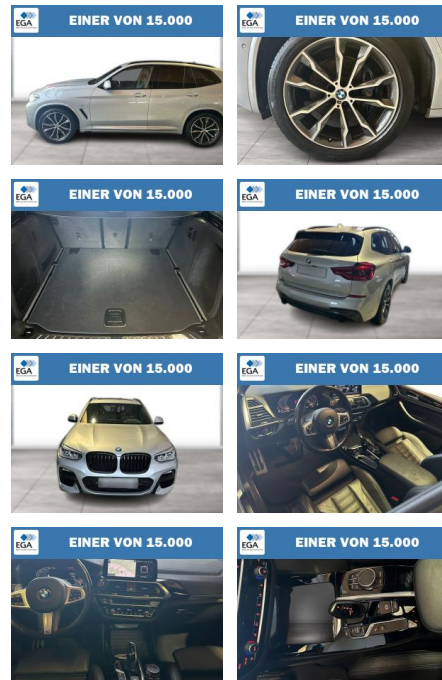

WG08-232456 Angebotsnr.:

Erstzulassung:	Kilometer:	Farbe:	Leistung:	Kraftstoffart:
01.12.2021	84.041	Silber	210 kW / 286 PS	Diesel

PREIS	FINANZIERUNGSBEISPIEL	
46.710 €	Laufzeit: 60 Monate	Anzahlung: 25 %
	Basis-Finanzierung:**	Mtl. Rate:
	Zielraten-Finanzierung:**	297 €

Exterieur

- Leichtmetallfelgen
- metallic
- Schiebedach
- Nebelscheinwerfer
- Dachreling

Umwelt

- Partikelfilter

Weiteres

- Sportfahrwerk
- Diesel
- Lichtsensor
- Panoramadach
- elektrische Aussenspiegel
- Start Stop Automatik
- Nichtraucher
- Sportpaket
- Ablagenpaket
- ABS
- Adaptives Kurvenlicht
- Aktiver Fussgängerschutz
- Alarmanlage mit Fernbedienung
- Ambientes Licht
- Anhängerkupplung (Kugelkopf schwenkbar)
- Armauflage vorn
- Außenausstattung: Shadow-Line Hochglanz (erweiterter Umfang)
- Außenspiegel elektr. anklappbar
- alle Spiegel mit Ablendautomatik