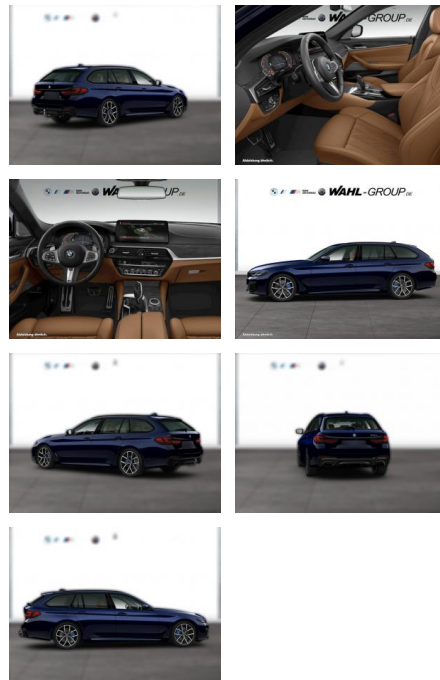

WG01-230543 Angebotsnr.:

Erstzulassung:	Kilometer:	Farbe:	Leistung:	Kraftstoffart:
01.08.2021	73.400	Blau	183 kW / 249 PS	Diesel

PREIS
48.770 €

FINANZIERUNGSBEISPIEL

Laufzeit: 60 Monate Anzahlung: 25 %
Basis-Finanzierung:* Mtl. Rate:
Zielraten-Finanzierung:** **310 €**