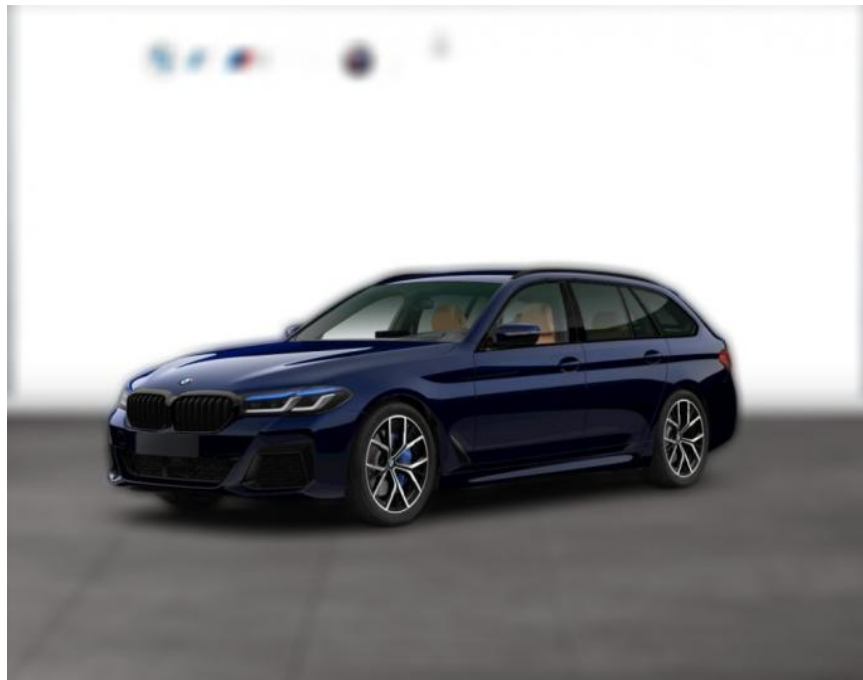

WG01-230543 Angebotsnr.:

Erstzulassung:	Kilometer:	Farbe:	Leistung:	Kraftstoffart:
01.08.2021	73.400	Blau	183 kW / 249 PS	Diesel

PREIS
48.770 €

FINANZIERUNGSBEISPIEL

Laufzeit: 60 Monate Anzahlung: 25 %
Basis-Finanzierung:* Mtl. Rate:
Zielraten-Finanzierung:** **310 €**