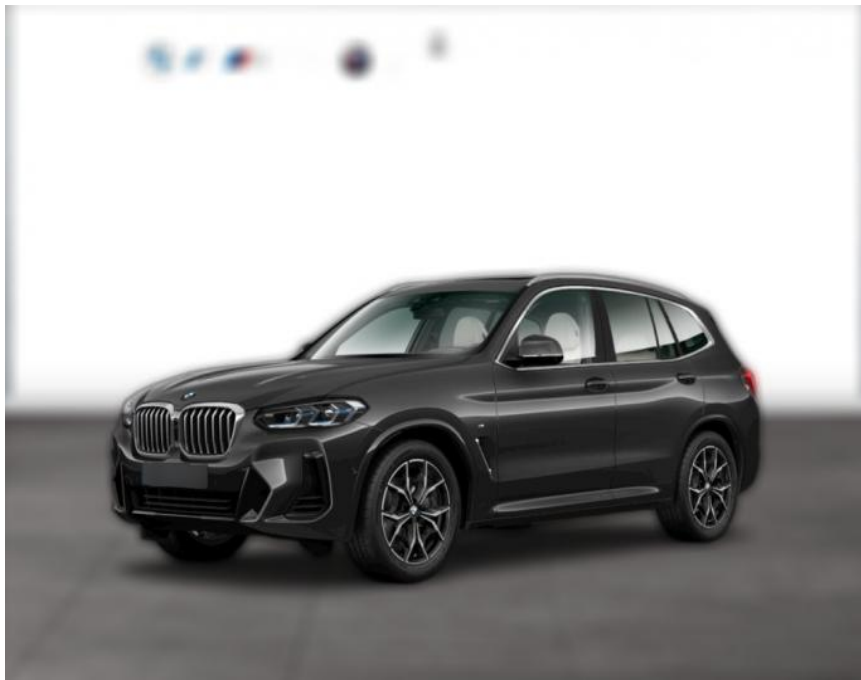

## BMW X3 xDrive20d M SPORT LASER STANDHZG AHK

WG05-233696 Angebotsnr.:

Erstzulassung:	Kilometer:	Farbe:	Leistung:	Kraftstoffart:
01.01.2022	31.400	Grau	140 kW / 190 PS	Diesel

**PREIS**  
**49.800 €**