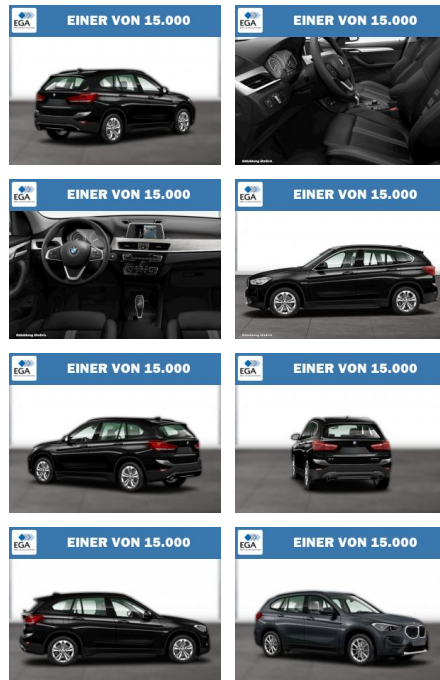

WG06-208468 Angebotsnr.:

EINER VON 15.000

Erstzulassung:	Kilometer:	Farbe:	Leistung:	Kraftstoffart:
01.06.2019	49.000	Schwarz	141 kW / 192 PS	Benzin

PREIS
27.140 €

FINANZIERUNGSBEISPIEL

Laufzeit: 60 Monate Anzahlung: 25 %
Basis-Finanzierung:* Mtl. Rate:
Zielraten-Finanzierung:** **172 €**