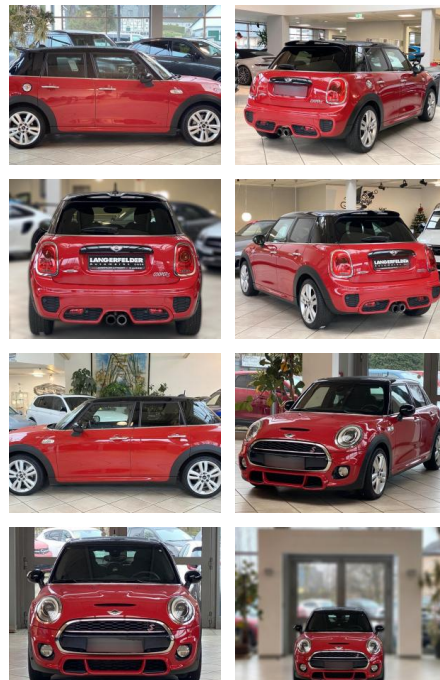

Erstzulassung:	Kilometer:	Farbe:	Leistung:	Kraftstoffart:
06.03.2015	78.122	Diverse	155 kW / 211 PS	Benzin

PREIS
19.740 €

FINANZIERUNGSBEISPIEL

Laufzeit: 60 Monate Anzahlung: 25 %
Basis-Finanzierung:* Mtl. Rate:
Zielraten-Finanzierung:** **125 €**