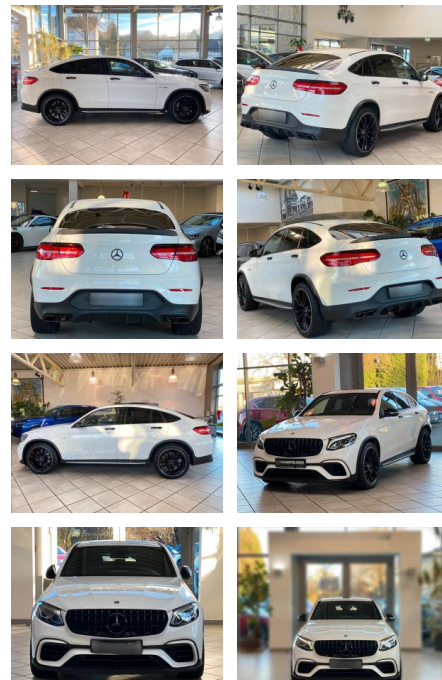

LA05-181-563844 Angebotsnr.:

Erstzulassung:	Kilometer:	Farbe:	Leistung:	Kraftstoffart:
10.02.2019	61.323	Diverse	350 kW / 476 PS	Benzin

PREIS
62.340 €

FINANZIERUNGSBEISPIEL

Laufzeit: 60 Monate Anzahlung: 25 %
 Basis-Finanzierung:* Mtl. Rate:
 Zielraten-Finanzierung:** **396 €**