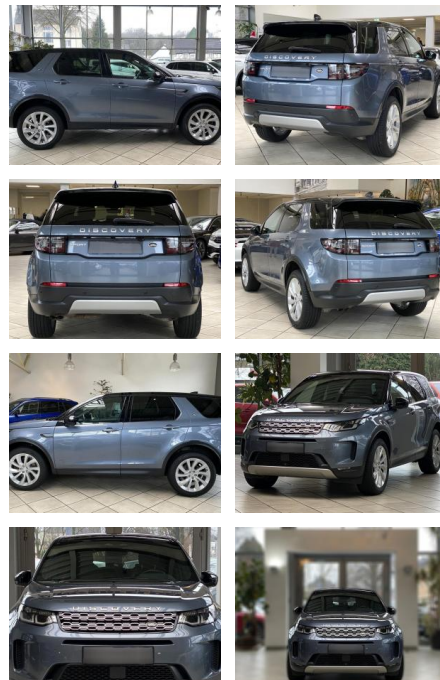

LA05-93 - 89855 Angebotsnr.:

Erstzulassung:	Kilometer:	Farbe:	Leistung:	Kraftstoffart:
10.06.2021	83.774	Diverse	150 kW / 204 PS	Diesel

PREIS
36.730 €

FINANZIERUNGSBEISPIEL

Laufzeit: 60 Monate Anzahlung: 25 %
 Basis-Finanzierung:* Mtl. Rate:
 Zielraten-Finanzierung:** **233 €**