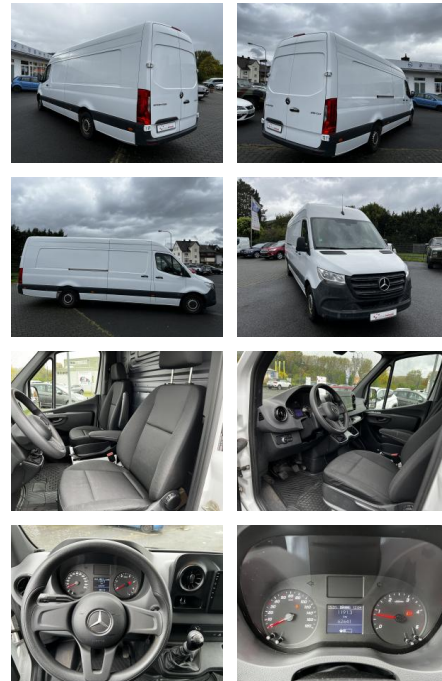

Autoservice Gordon Werner
Scherne 1a - 06268 Barnstädt - Tel.: 034771 / 734917

Ihr Ansprechpartner

Herr Gordon Werner
E-Mail: service@werner-automotive.de
Telefon: 034771 734917

Mercedes-Benz Sprinter 316 CDI*EXTRALANG*EASYLOA...

ME00-AO-121547476
Angebotssnr.:

Erstzulassung:	Kilometer:	Farbe:	Leistung:	Kraftstoffart:
04.08.2020	63.000	Weiß	120 kW / 163 PS	Diesel

PREIS 28.700 €	FINANZIERUNGSBEISPIEL Laufzeit: 60 Monate Anzahlung: 25 % Basis-Finanzierung:* Mtl. Rate: Zielraten-Finanzierung:** 182 €	* Basisfinanzierung: Anzahlung: 7.175 Euro, Laufzeit: 60 Monate, Nettodarlehen: 21.525 Euro, Gesamtbetrag: 30.847 Euro, Zinssätze: 3.92% Sollz. (gebunden), 3.99% eff. ** Zielratenfinanzierung: Anzahlung: 7.175 Euro, Laufzeit: 60 Monate, Nettodarlehen: 21.525 Euro, Zielrate: 14.350 Euro, Gesamtbetrag: 32.279 Euro, Zinssätze: 3.92% Sollz. (gebunden), 3.99% eff., Vermittlung für: Santander Consumer Bank Repräsentatives Beispiel gem. § 17 Abs. 4 PAngV. Diese Finanzierungsangebote sind Beispiele. Gerne ermitteln wir für Sie Ihr individuelles Angebot.

Ausstattung

Besonderheiten

3. Bremsleuchte
- Ablagefach oberhalb Frontscheibe
- Ablagefach unterhalb Armaturentafel Beifahrerseite
- Abschleppöse hinten
- Adaptives Bremslicht
- Bremsassistent
- Dachverkleidung im Fahrerhaus
- Einschaltautomatik für Fahrlicht
- Einstiegsgriff für Schiebetür an Laderaumtrennwand
- Fahrassistenz-System: Seitenwind-Assistent
- Fensterheber elektrisch 2-fach
- Hecktür (Öffnungswinkel 270 Grad)
- Karosserie/Aufbau: Kasten Hochraum Überhang
- Keyless-Start
- Kraftstofftank: Haupttank 71 Ltr.
- Laderaumtrennwand durchgehend

- Lenkrad (Lenksäule mech. verstellbar)
- Markierungsleuchten seitlich
- Motor 2
- 1 Ltr. - 120 kW CDI KAT
- Partikelfilter
- Radstand 4325 mm
- Schadstoffarm nach Abgasnorm Euro 6
- Schiebetür Lade-/Fahrgastraum rechts
- Vlies-Batterie 70 Ah
- Wärmeschutzverglasung
- Zentralverriegelung mit Fernbedienung
- Zul. Gesamtgewicht 3 50 t
- Einstiegsgriff an Hecksäule hinten rechts
- EasyLoader ein Modell mit einer Hubkapazität von 750 Kg

Sicherheit

- Notrufsystem
- Anti-Blockiersystem ABS
- Antischlupfregelung ASC+T

- Servolenkung
- Regensensor
- Wegfahrsperre

Multimedia

- Android Auto
- Touchscreen
- Navigationsvorbereitung
- MP3 Anschluss
- Bluetooth

Komfort

- Fahrer-Airbag
- Zentralverriegelung
- Keyless Entry

Interieur

- Durchladesystem
- el. Fensterheber
- Armlehne vorne

STÄNDIG ÜBER 15.000 FAHRZEUGE IM BESTAND!