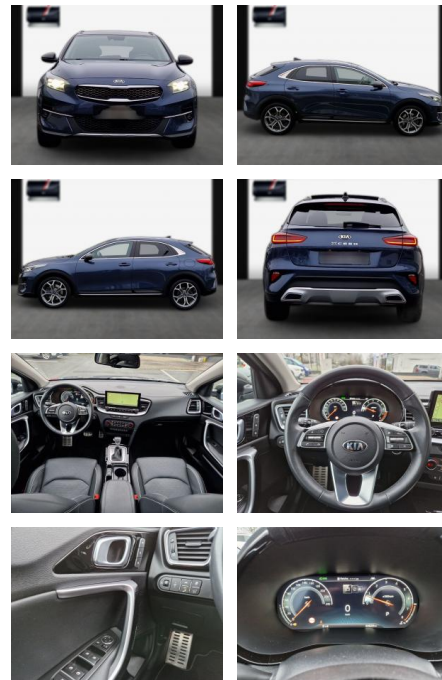

## Kia XCeed Aut. Platinum Edition

SA13-ML06273Angebotsnr.:

<b>Erstzulassung:</b>	<b>Kilometer:</b>	<b>Farbe:</b>	<b>Leistung:</b>	<b>Kraftstoffart:</b>
10.11.2021	44.500	Diverse	150 kW / 204 PS	Benzin

**PREIS**  
**26.940 €**