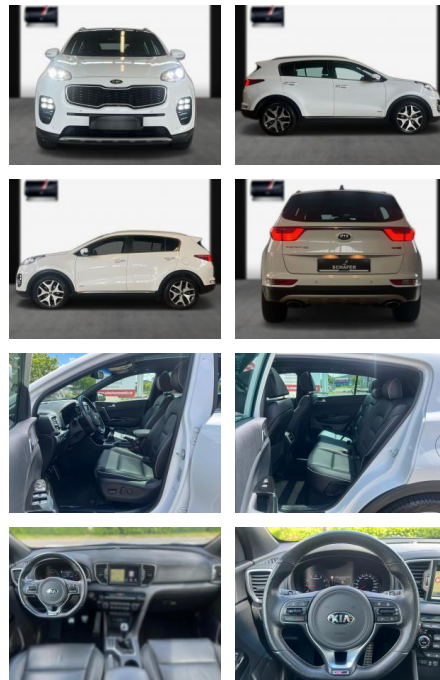

SA13-JL456400Angebotsnr.:

Erstzulassung:	Kilometer:	Farbe:	Leistung:	Kraftstoffart:
07.08.2018	70.000	Diverse	130 kW / 177 PS	Benzin

PREIS
21.280 €

FINANZIERUNGSBEISPIEL
Laufzeit: 60 Monate Anzahlung: 25 %
Basis-Finanzierung:* Mtl. Rate:
Zielraten-Finanzierung:** **135 €**