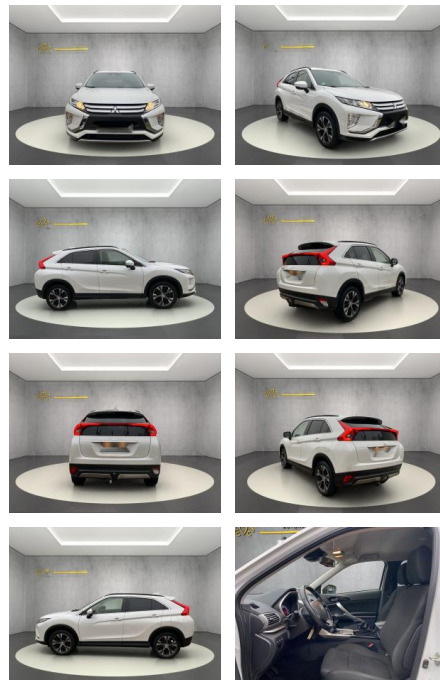

Autoservice Gordon Werner
Scherne 1a - 06268 Barnstädt - Tel.: 034771 / 734917

Ihr Ansprechpartner

Herr Gordon Werner
E-Mail: service@werner-automotive.de
Telefon: 034771 734917

Mitsubishi Eclipse Cross (GK0W / GL0W) Diamant

WS04-M_Wa7246840tsnr.:

Erstzulassung:	Kilometer:	Farbe:	Leistung:	Kraftstoffart:
07.08.2020	42.610	Diverse	120 kW / 163 PS	Benzin

PREIS
20.760 €

FINANZIERUNGSBEISPIEL

Laufzeit: 60 Monate   Anzahlung: 25 %
Basis-Finanzierung:*   Mtl. Rate:
Zielraten-Finanzierung:** **132 €**

* Basisfinanzierung: Anzahlung: 5.190 Euro, Laufzeit: 60 Monate, Nettodarlehen: 15.570 Euro, Gesamtbetrag: 22.313 Euro, Zinssätze: 3.92% Sollz. (gebunden), 3.99% eff.
** Zielratenfinanzierung: Anzahlung: 5.190 Euro, Laufzeit: 60 Monate, Nettodarlehen: 15.570 Euro, Zielrate: 10.380 Euro, Gesamtbetrag: 23.349 Euro, Zinssätze: 3.92% Sollz. (gebunden), 3.99% eff.,

Vermittlung für: Santander Consumer Bank
Repräsentatives Beispiel gem. § 17 Abs. 4 PAngV. Diese Finanzierungsangebote sind Beispiele. Gerne ermitteln wir für Sie Ihr individuelles Angebot.

Ausstattung

Sicherheit

- Notbremsassistent
- Reifendruckkontrollsystem
- Spurhalteassistent

Multimedia

- USB
- Touchscreen

Komfort

- Berganfahrassistent
- Lederlenkrad
- * abgedunkelte Scheiben im Fond *
- Android Auto * Apple CarPlay *
- Außenspiegel beheizbar * Außenspiegel elektr. * Colorverglasung * Einparkhilfe (PDC) mit Kamera * Elektr. Fensterheber * Elektr. Fensterheber vorne/hinten *
- Fahrersitz höhenverstellbar *
- Klimaautomatik * Lederlenkrad *
- Lenksäule einstellbar * Mittelarmlehne

- Finanzierung oder Leasing möglich. *
- Eine riesen Auswahl weiterer Angebote finden Sie auf unseren Internetseiten. *
- Den genauen Ausstattungsumfang erhalten Sie von unserem Verkaufspersonal
- bitte kontaktieren Sie uns. *
- Änderungen
- Irrtümer und Zwischenverkauf vorbehalten.

Weiteres

- Start Stop Automatik
- •

STÄNDIG ÜBER 15.000 FAHRZEUGE IM BESTAND!