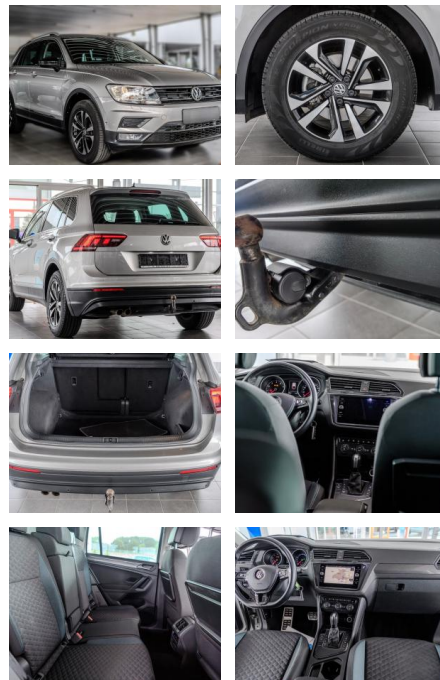

AS86-"OCH"19AHK Gebotsnr.:

Erstzulassung:	Kilometer:	Farbe:	Leistung:	Kraftstoffart:
09.10.2019	80.530	Diverse	110 kW / 150 PS	Benzin

PREIS
24.170 €

FINANZIERUNGSBEISPIEL

Laufzeit: 60 Monate Anzahlung: 25 %
Basis-Finanzierung:* Mtl. Rate:
Zielraten-Finanzierung:** **153 €**