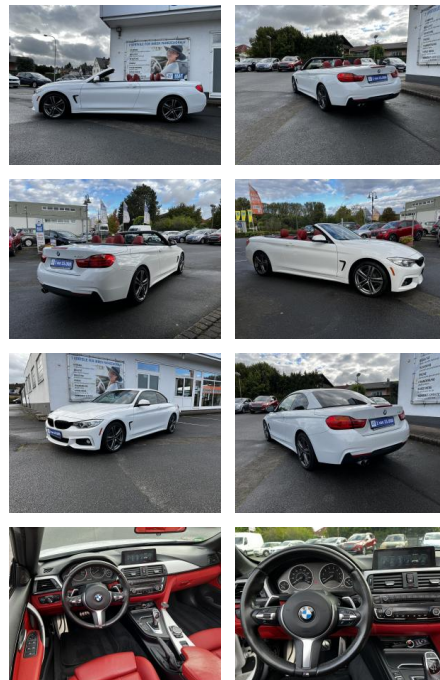

ME00-SH2410 Angebotsnr.:

Erstzulassung:	Kilometer:	Farbe:	Leistung:	Kraftstoffart:
12.09.2016	82.000	Weiß	185 kW / 252 PS	Benzin

PREIS
24.370 €

FINANZIERUNGSBEISPIEL
Laufzeit: 60 Monate Anzahlung: 25 %
Basis-Finanzierung:* Mtl. Rate:
Zielraten-Finanzierung:** **155 €**