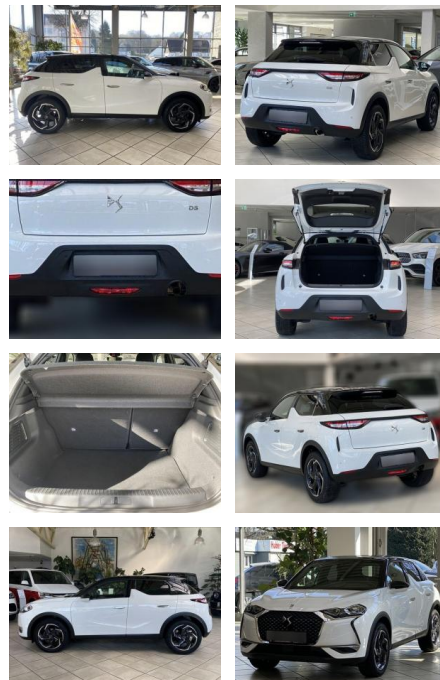

LA05-97-00875Angebotsnr.:

| Erstzulassung: | Kilometer: | Farbe: | Leistung: | Kraftstoffart: |
|----------------|------------|---------|----------------|----------------|
| 31.07.2020 | 22.300 | Diverse | 74 kW / 101 PS | Benzin |

Exterieur

- LM-Felgen 7x18 (Shanghai)
- Seitenscheiben hinten und Heckscheibe dunkel getönt
- Sonderlackierung Polar-Weiß
- **Karosserie: 5-türig**

STÄNDIG ÜBER 15.000 FAHRZEUGE IM BESTAND!