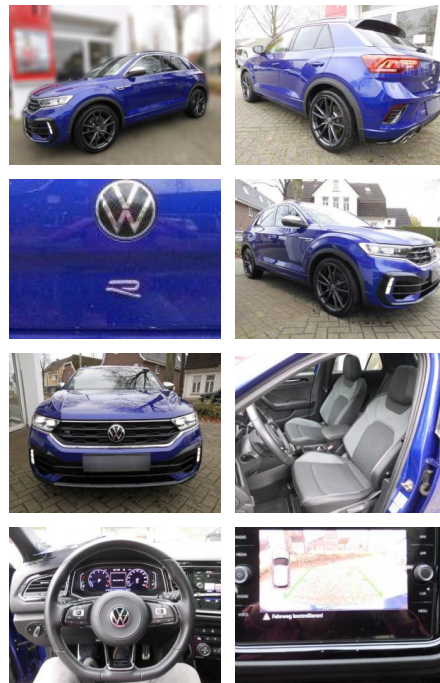

Erstzulassung:	Kilometer:	Farbe:	Leistung:	Kraftstoffart:
10.09.2021	33.641	Diverse	221 kW / 300 PS	Benzin

PREIS
34.060 €

FINANZIERUNGSBEISPIEL

Laufzeit: 60 Monate Anzahlung: 25 %
Basis-Finanzierung:* Mtl. Rate:
Zielraten-Finanzierung:** **216 €**

- Licht- und Sicht-Paket 1
- LM-Felgen 8x19 (Pretoria
- Dark Graphite
- (matt)
- Metallic-Lackierung
- Panorama Schiebe-/Hebedach vorn elektrisch
- mit Panoramadach hinten
- Rückfahrkamera (Rear View)
- Sound-System beats
- ***Weitere Ausstattung: 3-Punkt-Sicherheitsgurt hinten mitte**
- Abbiegelicht
- Active Info-Display (Instrumentenanzeige digital)
- Airbag Fahrer-/Beifahrerseite
- Beifahrerairbag abschaltbar
- Ambiente-Beleuchtung weiß
- Antriebs-Schlupfregelung (ASR)
- Anzeige für Waschwasserstand