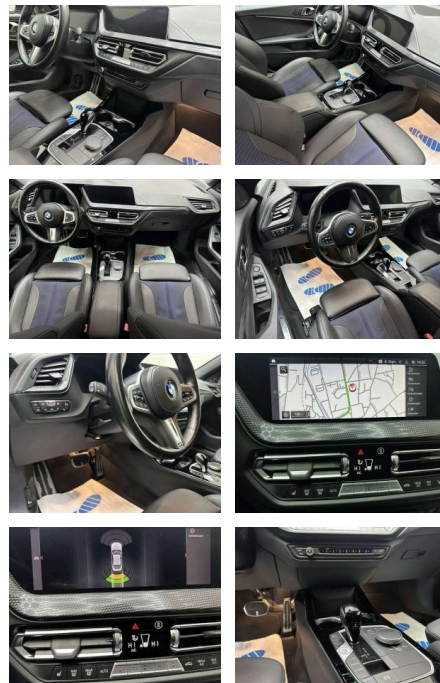

Autoservice Gordon Werner
Scherne 1a - 06268 Barnstädt - Tel.: 034771 / 734917

Ihr Ansprechpartner

Herr Gordon Werner
E-Mail: service@werner-automotive.de
Telefon: 034771 734917

BMW 218i 218 i M Sport "1

AC15-54

Angebotsnr.:

Erstzulassung:	Kilometer:	Farbe:	Leistung:	Kraftstoffart:
01.06.2023	32.000	grau	100 kW / 136 PS	Benzin

PREIS
29.940 €

FINANZIERUNGSBEISPIEL

Laufzeit: 60 Monate   Anzahlung: 25 %
Basis-Finanzierung:*   Mtl. Rate:
Zielraten-Finanzierung:** **190 €**

* Basisfinanzierung: Anzahlung: 7.485 Euro, Laufzeit: 60 Monate, Nettodarlehen: 22.455 Euro, Gesamtbetrag: 32.180 Euro, Zinssätze: 3.92% Sollz. (gebunden), 3.99% eff.
** Zielratenfinanzierung: Anzahlung: 7.485 Euro, Laufzeit: 60 Monate, Nettodarlehen: 22.455 Euro, Zielrate: 14.970 Euro, Gesamtbetrag: 33.673 Euro, Zinssätze: 3.92% Sollz. (gebunden), 3.99% eff.,

Vermittlung für: Santander Consumer Bank
Repräsentatives Beispiel gem. § 17 Abs. 4 PAngV. Diese Finanzierungsangebote sind Beispiele. Gerne ermitteln wir für Sie Ihr individuelles Angebot.

Ausstattung

Sicherheit

- Anti-Blockiersystem ABS

Multimedia

- Radio

Weiteres

- Herzlich willkommen bei der Autocenter Stolberg GmbH
- Ihrem kompetenten Partner für hochwertige Gebrauchtwagen! Bei uns finden Sie eine sorgfältig ausgewählte Auswahl an Fahrzeugen unterschiedlicher Marken und Modelle
- die alle gründlich geprüft und zu attraktiven Konditionen angeboten werden
- Ihr Fahrzeughandel aus der Städteregion Aachen seit 1990. Garantie bis zu 60 Monate gegen Aufpreis möglich
- Inzahlungnahme zum marktgerechten Preis
- Finanzierung zu TOP Konditionen

- Aktiv mit Stop&Go-Funktion
- Geschwindigkeits-Regelanlage mit Bremsfunktion
- Fahrassistenten-System: Frontkollisionswarnung
- Fahrassistenten-System: Verkehrszeichenerkennung mit Speed Limit-Assistent
- Innenausstattung: Interieurleisten Illuminated Berlin
- Innenspiegel mit Abblendautomatik
- Klimaautomatik 2-Zonen mit autom. Umluft-Control
- erweiterter Umfang Kraftstofftank: vergrößert Lendenwirbelstütze Sitz vorn links und rechts
- elektr. verstellbar LM-Felgen 8x18 (V-Speiche 554 M)
- Orbit-Grau) Metallic-Lackierung
- Reifen-Reparaturset (Mobility-Pack)
- Sitzheizung vorn
- Sonnenschutzverglasung (hinten abgedunkelt)
- Sound-System
- Harman-Kardon Serienausstattung:

- Frontkollisionswarnung)
- Fahrassistenten-System: Aufmerksamkeits-Assistent
- Fahrassistenten-System: Performance Control
- Fensterheber elektrisch vorn + hinten
- Fußmatten Velours
- Geschwindigkeits-Begrenzeranlage (Speed Limit Device)
- Getriebe 7-Gang - Doppelkupplungsgetriebe mit Steptronic
- Isofix-Aufnahmen für Kindersitz an Beifahrersitz
- Isofix-Aufnahmen für Kindersitz an Rücksitz
- Karosserie: 4-türig
- Kopf-Airbag-System hinten
- Kopf-Airbag-System vorn
- Lenkrad (Sport/Leder M-Technic) mit Multifunktion
- Licht- und Regensensor
- Licht-Paket M Sport Motor 1
- 5 Ltr. - 100 kW 12V KAT
- Navigations-Paket ConnectedDrive
- Nebelscheinwerfer LED
- Otto-Partikelfilter (OPF)

STÄNDIG ÜBER 15.000 FAHRZEUGE IM BESTAND!