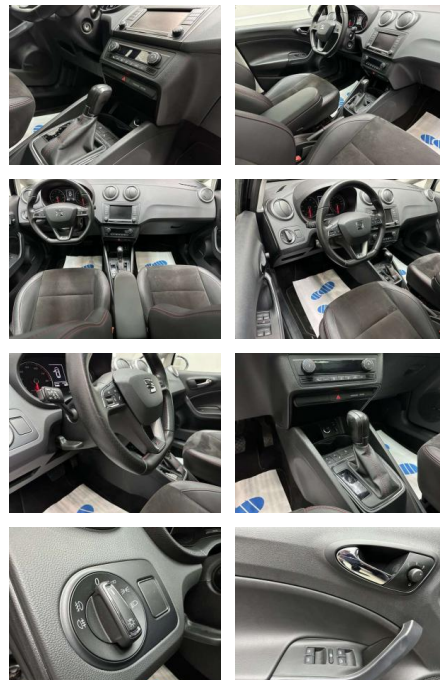

## Seat Ibiza FR "PANO-NAVI-SITZH-MULTI-PDC-ALU

AC15-64

Angebotsnr.:

Erstzulassung:	Kilometer:	Farbe:	Leistung:	Kraftstoffart:
01.10.2016	99.800	Schwarz	81 kW / 110 PS	Benzin

**PREIS**  
**13.550 €**