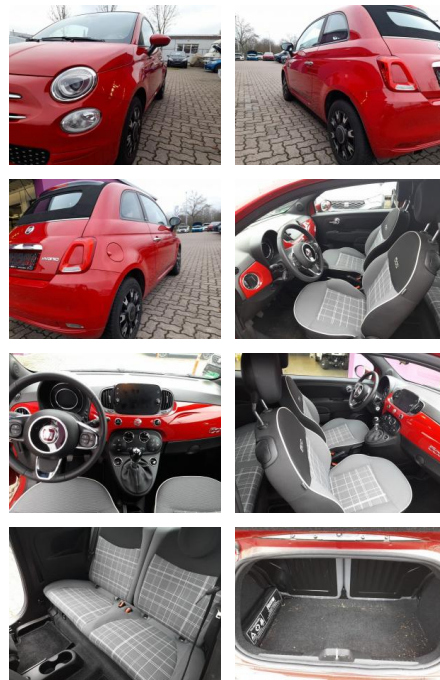

AT27-GW-ABOAngebotsnr.:

Erstzulassung:	Kilometer:	Farbe:	Leistung:	Kraftstoffart:
31.08.2020	59.300	Rot	51 kW / 69 PS	Benzin

PREIS
12.400 €

FINANZIERUNGSBEISPIEL

Laufzeit: 60 Monate Anzahlung: 25 %
Basis-Finanzierung:* Mtl. Rate:
Zielraten-Finanzierung:** Mtl. Rate: **79 €**