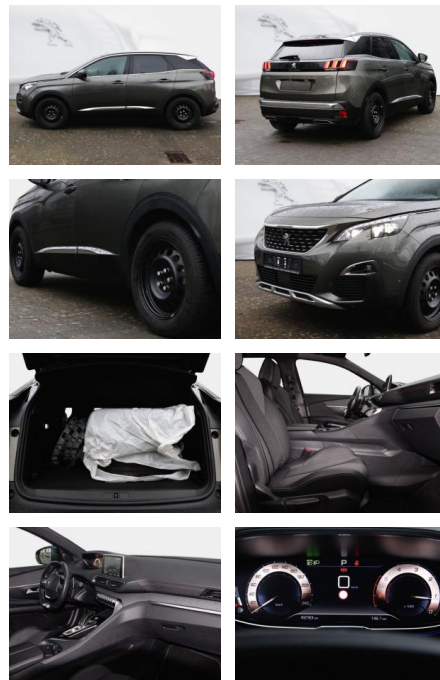

SD02-273 4992 **Angebotsnr.:**

Erstzulassung:	Kilometer:	Farbe:	Leistung:	Kraftstoffart:
10.11.2020	50.000	Diverse	96 kW / 131 PS	Diesel

PREIS
27.470 €

FINANZIERUNGSBEISPIEL

Laufzeit: 60 Monate Anzahlung: 25 %
Basis-Finanzierung:* Mtl. Rate:
Zielraten-Finanzierung:** **174 €**