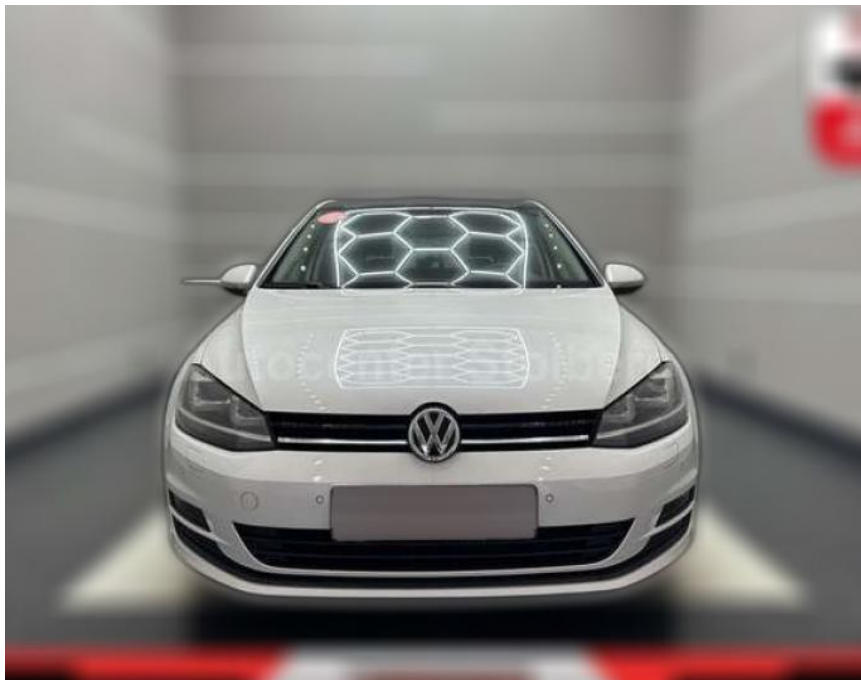

Ihr Ansprechpartner

Herr Gordon Werner
E-Mail: service@werner-automotive.de
Telefon: 034771 734917

Autoservice Gordon Werner
Scherne 1a - 06268 Barnstädt - Tel.: 034771 / 734917

Volkswagen Golf Cup BMT

AC15-62   **Angebotsnr.:**

Erstzulassung:	Kilometer:	Farbe:	Leistung:	Kraftstoffart:
01.08.2016	99.800	Weiß	110 kW / 150 PS	Benzin

PREIS	FINANZIERUNGSBEISPIEL	
16.640 €	Laufzeit: 60 Monate Anzahlung: 25 %	* Basisfinanzierung: Anzahlung: 4.160 Euro, Laufzeit: 60 Monate, Nettodarlehen: 12.480 Euro, Gesamtbetrag: 17.885 Euro, Zinssätze: 3.92% Sollz. (gebunden), 3.99% eff.
	Basis-Finanzierung:** Mtl. Rate:	** Zielratenfinanzierung: Anzahlung: 4.160 Euro, Laufzeit: 60 Monate, Nettodarlehen: 12.480 Euro, Zielrate: 8.320 Euro, Gesamtbetrag: 18.715 Euro, Zinssätze: 3.92% Sollz. (gebunden), 3.99% eff.,
	Zielraten-Finanzierung:** 106 €	Vermittlung für: Santander Consumer Bank Repräsentatives Beispiel gem. § 17 Abs. 4 PAngV. Diese Finanzierungsangebote sind Beispiele. Gerne ermitteln wir für Sie Ihr individuelles Angebot.

Ausstattung

Sicherheit

- Anti-Blockiersystem ABS

Multimedia

- Radio

Weiteres

- Herzlich willkommen bei der Autocenter Stolberg GmbH
- Ihrem kompetenten Partner für hochwertige Gebrauchtwagen! Bei uns finden Sie eine sorgfältig ausgewählte Auswahl an Fahrzeugen unterschiedlicher Marken und Modelle
- die alle gründlich geprüft und zu attraktiven Konditionen angeboten werden
  Ihr Fahrzeughandel aus der Städteregion Aachen seit 1990. Garantie bis zu 60 Monate gegen Aufpreis möglich
  Inzahlungnahme zum marktgerechten Preis
  Finanzierung zu TOP Konditionen

- Radio/CD-Player
- MP3
- Bluetooth) Antennen-Diversity
  Multimediabuchse AUX-IN
  Bluetooth-Schnittstelle für Mobiltelefon Navigationsmodul Discover Media (für Audiosystem)
  Geschwindigkeits-Regelanlage (Tempomat)
  Geschwindigkeits-Begrenzeranlage
  Insassen-Schutzsystem proaktiv
  Fahrassistenz-System: Dynamische Fernlichtregulierung (Dynamic Light Assist)
  Fahrassistenz-System: Fahrprofilauswahl Lenkrad heizbar (Leder) mit Multifunktion und Schaltfunktion Mobiltelefon Schnittstelle Comfort (inkl. Bluetooth-/Audio-Schnittstelle)
  Multimediabuchse MEDIA-IN mit Adapterkabel iPod Panorama-Schiebedach elektrisch Raucher-Paket

- links Außenspiegel elektr. verstell- und heizbar Außenspiegel lackiert Blinkleuchte in Außenspiegel integriert Bremsassistent Chrom-Paket (1) Chromeinfassung Lichtschalter Chromeinfassung Fensterheberschalter / Spiegelverstellung Doppeltonhorn Durchladeeinrichtung (Mittelarmlehne hinten) Elektron. Differentialsperre (EDS) Elektron. Differentialsperre (XDS) Elektron. Stabilitäts-Programm (ESP) Fahrassistenz-System: Müdigkeitserkennung Fahrassistenz-System: Parklenkassistent (Park Assist) Einparkhilfe vorn und hinten Außenspiegel mit autom. Absenktfunktion
- rechts Fensterheber elektrisch vorn und hinten Fußmatten Textil Gepäckraumabdeckung / Rollo Getriebe 7-Gang - Doppelkupplungsgetriebe DSG

STÄNDIG ÜBER 15.000 FAHRZEUGE IM BESTAND!