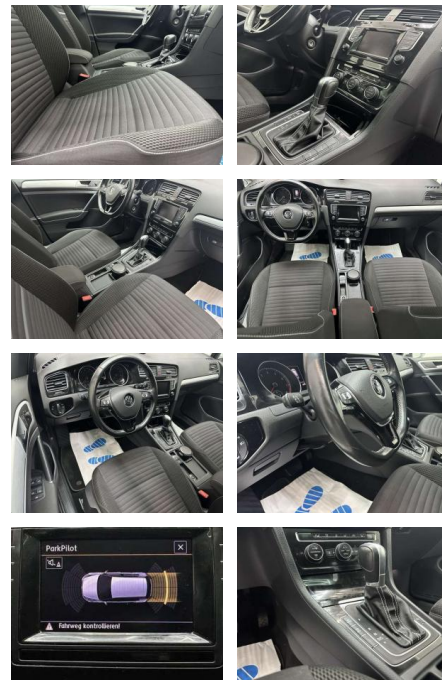

Ihr Ansprechpartner

Herr Gordon Werner
E-Mail: service@werner-automotive.de
Telefon: 034771 734917

Autoservice Gordon Werner
Scherne 1a - 06268 Barnstädt - Tel.: 034771 / 734917

Volkswagen Golf Cup BMT

AC15-62   **Angebotsnr.:**

Erstzulassung:	Kilometer:	Farbe:	Leistung:	Kraftstoffart:
01.08.2016	99.800	Weiß	110 kW / 150 PS	Benzin

PREIS	FINANZIERUNGSBEISPIEL	
16.640 €	Laufzeit: 60 Monate Anzahlung: 25 %	* Basisfinanzierung: Anzahlung: 4.160 Euro, Laufzeit: 60 Monate, Nettodarlehen: 12.480 Euro, Gesamtbetrag: 17.885 Euro, Zinssätze: 3.92% Sollz. (gebunden), 3.99% eff.
	Basis-Finanzierung:** Mtl. Rate:	** Zielratenfinanzierung: Anzahlung: 4.160 Euro, Laufzeit: 60 Monate, Nettodarlehen: 12.480 Euro, Zielrate: 8.320 Euro, Gesamtbetrag: 18.715 Euro, Zinssätze: 3.92% Sollz. (gebunden), 3.99% eff.,
	Zielraten-Finanzierung:** 106 €	Vermittlung für: Santander Consumer Bank Repräsentatives Beispiel gem. § 17 Abs. 4 PAngV. Diese Finanzierungsangebote sind Beispiele. Gerne ermitteln wir für Sie Ihr individuelles Angebot.

Ausstattung

Sicherheit

- Anti-Blockiersystem ABS

Multimedia

- Radio

Weiteres

- Herzlich willkommen bei der Autocenter Stolberg GmbH
- Ihrem kompetenten Partner für hochwertige Gebrauchtwagen! Bei uns finden Sie eine sorgfältig ausgewählte Auswahl an Fahrzeugen unterschiedlicher Marken und Modelle
- die alle gründlich geprüft und zu attraktiven Konditionen angeboten werden
  Ihr Fahrzeughandel aus der Städteregion Aachen seit 1990. Garantie bis zu 60 Monate gegen Aufpreis möglich
  Inzahlungnahme zum marktgerechten Preis
  Finanzierung zu TOP Konditionen

- Radio/CD-Player
- MP3
- Bluetooth) Antennen-Diversity
  Multimediabuchse AUX-IN
  Bluetooth-Schnittstelle für Mobiltelefon Navigationsmodul Discover Media (für Audiosystem)
  Geschwindigkeits-Regelanlage (Tempomat)
  Geschwindigkeits-Begrenzeranlage
  Insassen-Schutzsystem proaktiv
  Fahrassistenz-System: Dynamische Fernlichtregulierung (Dynamic Light Assist)
  Fahrassistenz-System: Fahrprofilauswahl Lenkrad heizbar (Leder) mit Multifunktion und Schaltfunktion Mobiltelefon Schnittstelle Comfort (inkl. Bluetooth-/Audio-Schnittstelle)
  Multimediabuchse MEDIA-IN mit Adapterkabel iPod Panorama-Schiebedach elektrisch Raucher-Paket

- links Außenspiegel elektr. verstell- und heizbar Außenspiegel lackiert Blinkleuchte in Außenspiegel integriert Bremsassistent Chrom-Paket (1) Chromeinfassung Lichtschalter Chromeinfassung Fensterheberschalter / Spiegelverstellung Doppeltonhorn Durchladeeinrichtung (Mittelarmlehne hinten) Elektron. Differentialsperre (EDS) Elektron. Differentialsperre (XDS) Elektron. Stabilitäts-Programm (ESP) Fahrassistenz-System: Müdigkeitserkennung Fahrassistenz-System: Parklenkassistent (Park Assist) Einparkhilfe vorn und hinten Außenspiegel mit autom. Absenktfunktion
- rechts Fensterheber elektrisch vorn und hinten Fußmatten Textil Gepäckraumabdeckung / Rollo Getriebe 7-Gang - Doppelkupplungsgetriebe DSG

STÄNDIG ÜBER 15.000 FAHRZEUGE IM BESTAND!