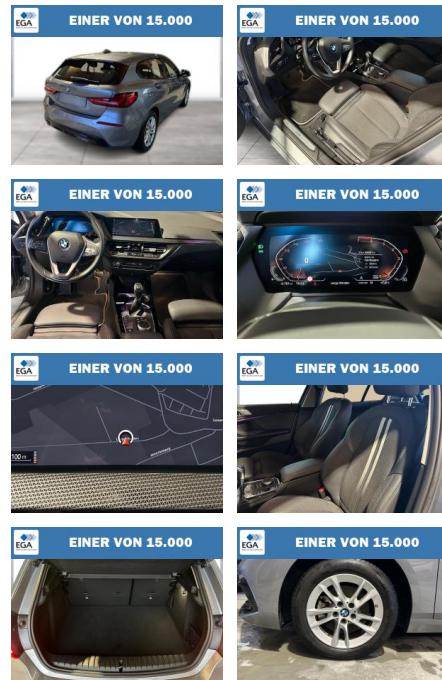

WG08-241682 Angebotsnr.:

Erstzulassung:	Kilometer:	Farbe:	Leistung:	Kraftstoffart:
01.10.2022	20.934	Grau	100 kW / 136 PS	Benzin

PREIS
27.140 €

FINANZIERUNGSBEISPIEL

Laufzeit: 60 Monate Anzahlung: 25 %
Basis-Finanzierung:* Mtl. Rate:
Zielraten-Finanzierung:** **172 €**