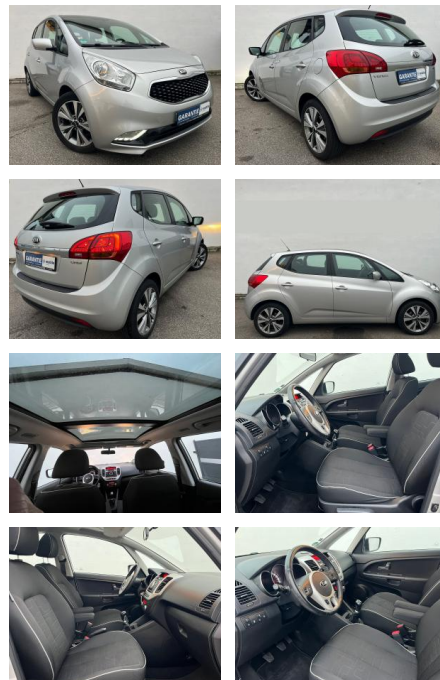

AK82-PK2412-2016-0157

Erstzulassung:	Kilometer:	Farbe:	Leistung:	Kraftstoffart:
04.08.2015	107.990	Silber	94 kW / 128 PS	Diesel

PREIS
11.280 €

FINANZIERUNGSBEISPIEL

Laufzeit: 60 Monate Anzahlung: 25 %
Basis-Finanzierung:* Mtl. Rate:
Zielraten-Finanzierung:** Mtl. Rate: **72 €**

Exterieur

- LED-Tagfahrlicht
- Leichtmetallfelgen
- Schiebedach
- Nebelscheinwerfer
- Nebelscheinwerfer
- LM-Felgen 6.5x17 (5-Doppelspeichen)

STÄNDIG ÜBER 15.000 FAHRZEUGE IM BESTAND!