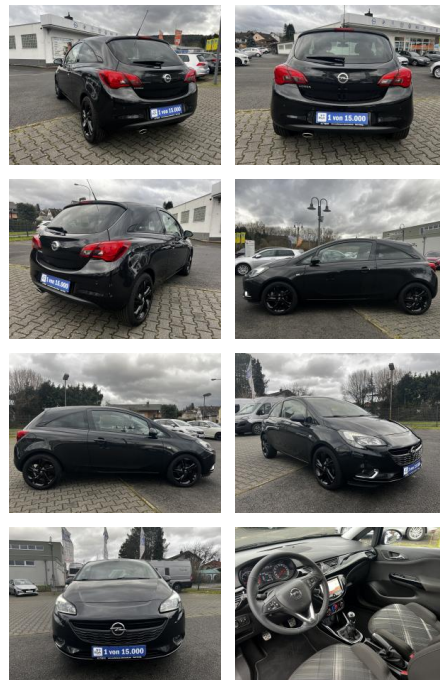

Ihr Ansprechpartner

Herr Gordon Werner
E-Mail: service@werner-automotive.de
Telefon: 034771 734917

Autoservice Gordon Werner
Scherne 1a - 06268 Barnstädt - Tel.: 034771 / 734917

Opel Corsa BlackColorEdition*PDC*TEMPOMA.KLIIMA*

ME00-ME2412-0046249C:

Erstzulassung:	Kilometer:	Farbe:	Leistung:	Kraftstoffart:
18.09.2015	86.000		66 kW / 90 PS	Benzin

PREIS
11.080 €

FINANZIERUNGSBEISPIEL
Laufzeit: 60 Monate Anzahlung: 25 %
Basis-Finanzierung:* Mtl. Rate:
Zielraten-Finanzierung:** Mtl. Rate: **70 €**