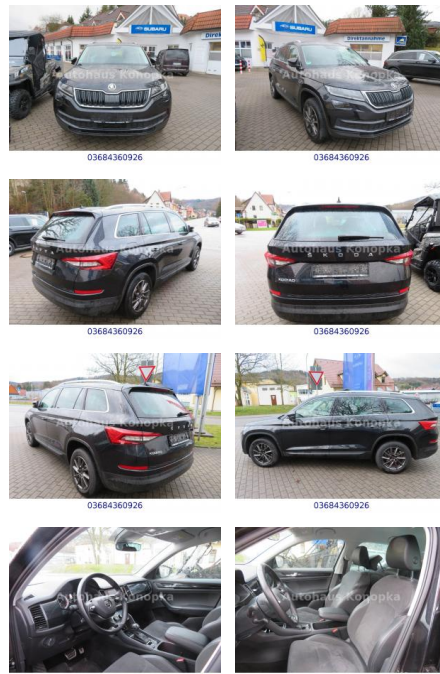

Ihr Ansprechpartner

Herr Gordon Werner
E-Mail: service@werner-automotive.de
Telefon: 034771 734917

Autoservice Gordon Werner
Scherne 1a - 06268 Barnstädt - Tel.: 034771 / 734917

Skoda Kodiak Style+AHK+WR+7Sitze

AK76-4119980 Angebotsnr.:

03684360926

Erstzulassung:	Kilometer:	Farbe:	Leistung:	Kraftstoffart:
10.07.2021	47.103	Diverse	110 kW / 150 PS	Diesel

PREIS
33.650 €

FINANZIERUNGSBEISPIEL
 Laufzeit: 60 Monate Anzahlung: 25 %
 Basis-Finanzierung:* Mtl. Rate:
 Zielraten-Finanzierung:** **214 €**