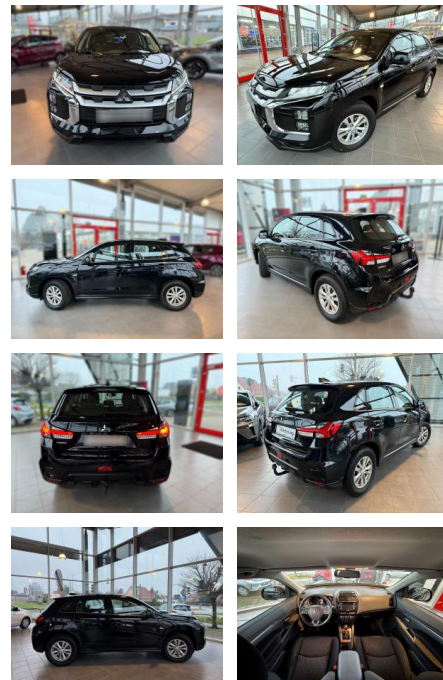

Autoservice Gordon Werner
Scherne 1a - 06268 Barnstädt - Tel.: 034771 / 734917

Ihr Ansprechpartner

Herr Gordon Werner
E-Mail: service@werner-automotive.de
Telefon: 034771 734917

Mitsubishi ASX Intro Edition 2.0i 110kw

AS86-Hilgenberg-Argo-01-2021

Erstzulassung:	Kilometer:	Farbe:	Leistung:	Kraftstoffart:
07.08.2021	52.616	Diverse	110 kW / 150 PS	Benzin

PREIS	FINANZIERUNGSBEISPIEL	
21.500 €	Laufzeit: 60 Monate	Anzahlung: 25 %
	Basis-Finanzierung:**	Mtl. Rate:
	Zielraten-Finanzierung:**	137 €