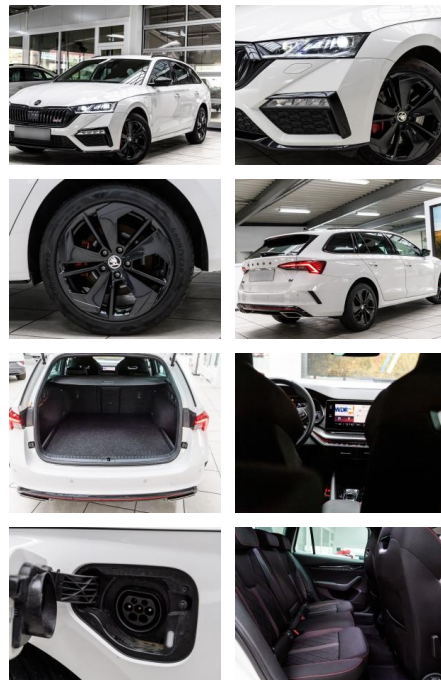

AS86-VTI DB Art. 760121 verk.an van Deelen

| Erstzulassung: | Kilometer: | Farbe: | Leistung: | Kraftstoffart: |
|----------------|------------|---------|-----------------|----------------|
| 10.09.2022 | 37.805 | Diverse | 180 kW / 245 PS | Hybrid |